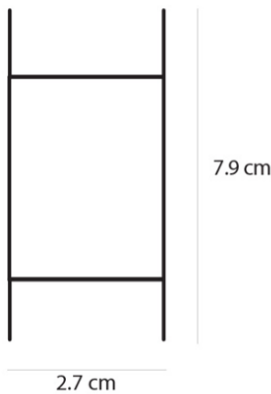

פרופיל אפדאון

	סעיף
	קוד תבנית
פרופיל אפדאון	דגם
	מיקום
W: 27 mm H: 79 mm אורך: לפי דרישה	מידות מ"מ
אלומניום	חומר גוף
PC	חומר עדשה
אלומניום/לבן/שחור	גימור
IP-20	רמת אטימות (IP)
DURIS ® S SERIES 2835 OSRAM	מקור האור
L70>60,000 Hrs@85°C (10,000)	אורך חיים LM-80 IES TM-21-11
220V-240V.....198 ÷ 264V	מתח הפעלה
3000K/4000K/6000K לבחירה	טמפ' צבע
אלומניום	רפלקטור
80/350 TCl	ציוד הפעלה (דרייבר)
PF>0,95	PF
RIPPLE≥ 3%	Flicker Rate
 	סימונים
EN 50172 (VDE 0108) EN 55015 EN 6100-3-2 EN 61347-1 EN 61347-2-13 EN 61547	התקנים
50,000 שעות	אורך חיים
137 lm/w	שטף אור
30W/m UP + 30W/m DOWN	הספק (למטר)
120°	זווית הארה
>90	CRI
RG-0	תקן פוטוביולוגי IEC 62778