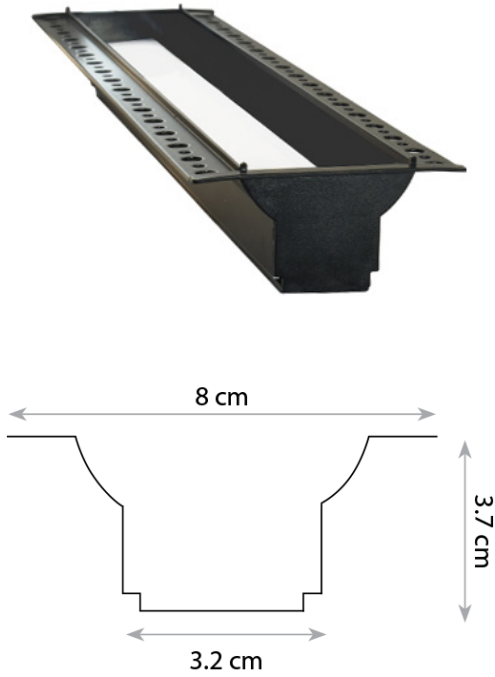

פרופיל דארקו טרימלס כפול

| | |
|---|---------------------------------|
| | סעיף |
| | קוד תבנית |
| פרופיל דארקו טרימלס כפול | דגם |
| | מיקום |
| W: 32mm/ 80 mm H: 37 mm אורך: לפי דרישה | מידות מ"מ |
| אלומיניום | חומר גוף |
| PC | חומר עדשה |
| לבן/שחור | גימור |
| IP-20 | רמת אטימות (IP) |
| DURIS® S SERIES 2835 EPISTAR | מקור האור |
| L70>60,000 Hrs@85°C (10,000) | אורך חיים LM-80 IES TM-21-11 |
| 24V | מתח הפעלה |
| לבחירה 3000K/4000K/6000K | טמפ' צבע |
| אלומיניום | רפלקטור |
|  | ציוד הפעלה (דרייבר) |
| PF>0,95 | PF |
| RIPPLE≥ 3% | Flicker Rate |
|   | סימונים |
| 50,000 שעות | אורך חיים |
| 98 lm/w | שטף אור |
| 48W/m | הספק (למטר) |
| 120° | זווית הארה |
| >90 | CRI |