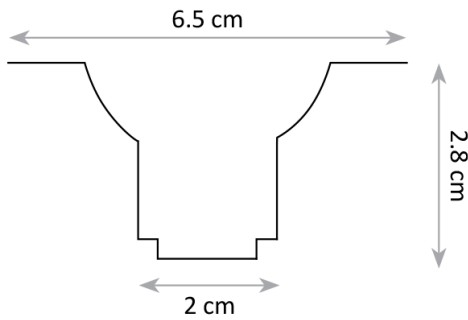

פרופיל דארקו טרימלס

	סעיף
	קוד תבנית
פרופיל דארקו טרימלס	דגם
	מיקום
W: 20mm/ 65 mm H: 28 mm אורך: לפי דרישה	מידות מ"מ
אלומיניום	חומר גוף
PC	חומר עדשה
לבן/שחור	גימור
IP-20	רמת אטימות (IP)
DURIS ® S SERIES 2835 EPISTAR	מקור האור
L70>60,000 Hrs@85°C (10,000)	אורך חיים LM-80 IES TM-21-11
24V	מתח הפעלה
לבחירה 3000K/4000K/6000K	טמפ' צבע
אלומיניום	רפלקטור
	ציוד הפעלה (דרייבר)
PF>0,95	PF
RIPPLE≥ 3%	Flicker Rate
  	סימונים
50,000 שעות	אורך חיים
98 lm/w	שטף אור
15W/m	הספק (למטר)
120°	זווית הארה
>90	CRI