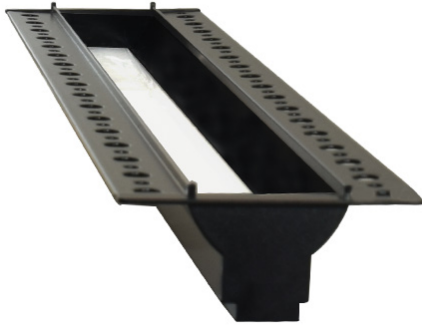

פרופיל דארקו טרימלס

	סעיף
	קוד תבנית
פרופיל דארקו טרימלס	דגם
	מיקום
W: 20mm/ 65 mm H: 28 mm אורך: לפי דרישה	מידות מ"מ
אלומיניום	חומר גוף
PC	חומר עדשה
לבן/שחור	גימור
IP-20	רמת אטימות (IP)
DURIS ® S SERIES 2835 EPISTAR	מקור האור
L70>60,000 Hrs@85°C (10,000)	אורך חיים LM-80 IES TM-21-11
24V	מתח הפעלה
לבחירה 3000K/4000K/6000K	טמפ' צבע
אלומיניום	רפלקטור
	ציוד הפעלה (דרייבר)
PF>0,95	PF
RIPPLE≥ 3%	Flicker Rate
  	סימונים
50,000 שעות	אורך חיים
98 lm/w	שטף אור
15W/m	הספק (למטר)
120°	זווית הארה
>90	CRI