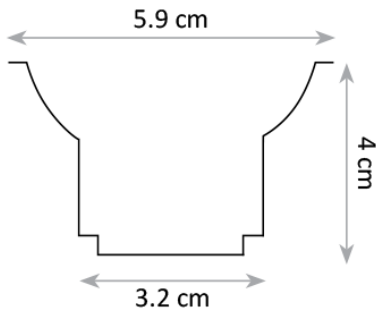

## פרופיל דארקו כפול

	סעיף
	קוד תבנית
פרופיל דארקו כפול	דגם
	מיקום
W: 32mm/ 59 mm H: 40 mm אורך: לפי דרישה	מידות מ"מ
אלומיניום	חומר גוף
PC	חומר עדשה
לבן/שחור	גימור
IP-20	רמת אטימות (IP)
DURIS ® S SERIES 2835 EPISTAR	מקור האור
L70>60,000 Hrs@85°C (10,000)	אורך חיים LM-80 IES TM-21-11
24V	מתח הפעלה
לבחירה 3000K/4000K/6000K	טמפ' צבע
אלומיניום	רפלקטור
	ציוד הפעלה (דרייבר)
PF>0,95	PF
RIPPLE≥ 3%	Flicker Rate
  	סימונים
50,000 שעות	אורך חיים
98 lm/w	שטף אור
48W/m	הספק (למטר)
120°	זווית הארה
>90	CRI