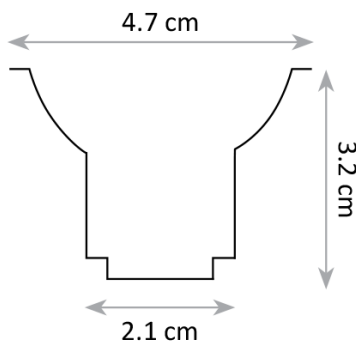

פרופיל דארקו

	סעיף
	קוד תבנית
פרופיל דארקו	דגם
	מיקום
W: 21mm/ 47 mm H: 32 mm אורך: לפי דרישה	מידות מ"מ
אלומיניום	חומר גוף
PC	חומר עדשה
לבן/שחור	גימור
IP-20	רמת אטימות (IP)
DURIS® S SERIES 2835 EPISTAR	מקור האור
L70>60,000 Hrs@85°C (10,000)	אורך חיים LM-80 IES TM-21-11
24V	מתח הפעלה
לבחירה 3000K/4000K/6000K	טמפ' צבע
אלומיניום	רפלקטור
	ציוד הפעלה (דרייבר)
PF>0,95	PF
RIPPLE≥ 3%	Flicker Rate
  	סימונים
50,000 שעות	אורך חיים
98 lm/w	שטף אור
15W/m	הספק (למטר)
120°	זווית הארה
>90	CRI