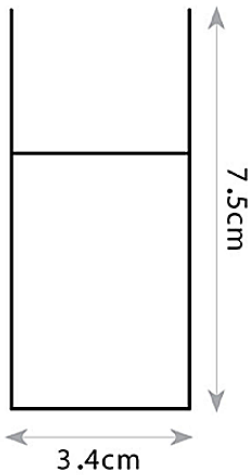

פרופיל לגונה מטריקס חיצוני

	סעיף
	קוד תבנית
פרופיל לגונה מטריקס חיצוני	דגם
	מיקום
W: 35 mm H: 75 mm אורך: לפי דרישה	מידות מ"מ
אלומניום	חומר גוף
PC	חומר עדשה
לבן/שחור	גימור
IP-20	רמת אטימות (IP)
DURIS ® S SERIES 2835 OSRAM	מקור האור
L70>60,000 Hrs@85°C (10,000)	אורך חיים LM-80 IES TM-21-11
220V-240V.....198 ÷264V	מתח הפעלה
3000K/4000K/6000K לבחירה	טמפ' צבע
אלומניום	רפלקטור
80/350 TCI	ציוד הפעלה (דרייבר)
PF>0,95	PF
RIPPLE≥ 3%	Flicker Rate
  	סימונים
EN 50172 (VDE 0108) EN 55015 EN 6100-3-2 EN 61347-1 EN 61347-2-13 EN 61547	התקנים
50,000 שעות	אורך חיים
137 lm/w	שטף אור
30W/m	הספק (למטר)
120°	זווית הארה
>90	CRI
RG-0	תקן פוטוביולוגי IEC 62778