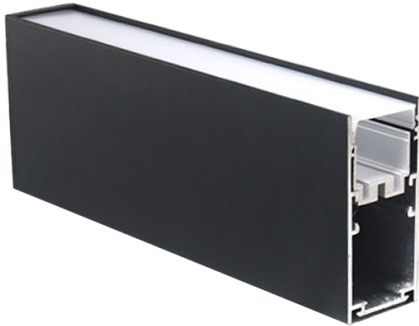

פרופיל לגונה מטריקס חיצוני

	סעיף
	קוד תבנית
פרופיל לגונה מטריקס חיצוני	דגם
	מיקום
W: 35 mm H: 75 mm אורך: לפי דרישה	מידות מ"מ
אלומניום	חומר גוף
PC	חומר עדשה
לבן/שחור	גימור
IP-20	רמת אטימות (IP)
DURIS ® S SERIES 2835 OSRAM	מקור האור
L70>60,000 Hrs@85°C (10,000)	אורך חיים LM-80 IES TM-21-11
220V-240V.....198 ÷264V	מתח הפעלה
3000K/4000K/6000K לבחירה	טמפ' צבע
אלומניום	רפלקטור
80/350 TCI	ציוד הפעלה (דרייבר)
PF>0,95	PF
RIPPLE≥ 3%	Flicker Rate
  	סימונים
EN 50172 (VDE 0108) EN 55015 EN 6100-3-2 EN 61347-1 EN 61347-2-13 EN 61547	התקנים
50,000 שעות	אורך חיים
137 lm/w	שטף אור
30W/m	הספק (למטר)
120°	זווית הארה
>90	CRI
RG-0	תקן פוטוביולוגי IEC 62778