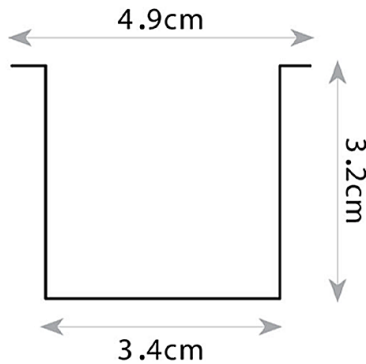

## פרופיל לגונה מטריקס שקוע

	סעיף
	קוד תבנית
פרופיל לגונה מטריקס שקוע	דגם
	מיקום
W: 34/49 mm H: 36 mm אורך: לפי דרישה	מידות מ"מ
אלומיניום	חומר גוף
PC	חומר עדשה
לבן/שחור	גימור
IP-20	רמת אטימות (IP)
DURIS ® S SERIES 2835 <b>OSRAM</b>	מקור האור
L70>60,000 Hrs@85°C (10,000)	אורך חיים LM-80 IES TM-21-11
220V-240V.....198 ÷264V	מתח הפעלה
3000K/4000K/6000K לבחירה	טמפ' צבע
אלומיניום	רפלקטור
TCI	ציוד הפעלה (דרייבר)
PF>0,95	PF
RIPPLE≥ 3%	Flicker Rate
  	סימונים
EN 50172 (VDE 0108) EN 55015 EN 6100-3-2 EN 61347-1 EN 61347-2-13 EN 61547	התקנים
50,000 שעות	אורך חיים
137 lm/w	שטף אור
30W/m	הספק (למטר)
120°	זווית הארה
>90	CRI
RG-0	תקן פוטוביולוגי IEC 62778