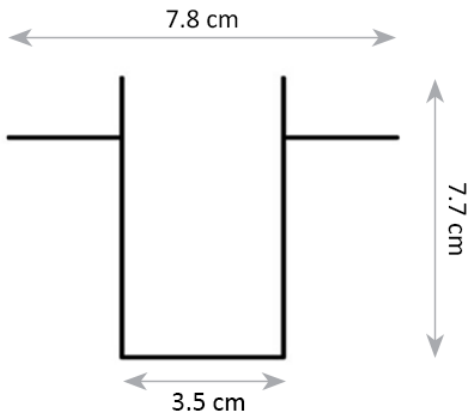

פרופיל מטריקס טרימלס

	סעיף
	קוד תבנית
פרופיל מטריקס טרימלס	דגם
	מיקום
W: 35/78 mm H: 77 mm אורך: לפי דרישה	מידות מ"מ
אלומיניום	חומר גוף
PC	חומר עדשה
לבן/שחור	גימור
IP-20	רמת אטימות (IP)
DURIS ® S SERIES 2835 OSRAM	מקור האור
L70>60,000 Hrs@85°C (10,000)	אורך חיים LM-80 IES TM-21-11
220V-240V.....198 ÷ 264V	מתח הפעלה
3000K/4000K/6000K לבחירה	טמפ' צבע
אלומיניום	רפלקטור
80/350 TCI	ציוד הפעלה (דרייבר)
PF>0,95	PF
RIPPLE≥ 3%	Flicker Rate
	סימונים
EN 50172 (VDE 0108) EN 55015 EN 6100-3-2 EN 61347-1 EN 61347-2-13 EN 61547	התקנים
50,000 שעות	אורך חיים
137 lm/w	שטף אור
30W/m	הספק (למטר)
120°	זווית הארה
>90	CRI
RG-0	תקן פוטוביולוגי IEC 62778