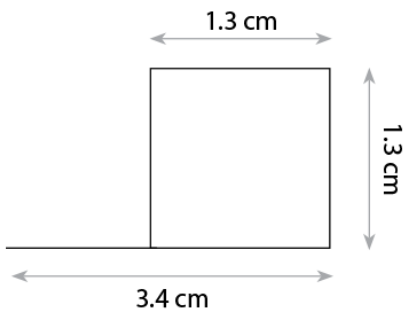

פרופיל ניתוק

	סעיף
	קוד תבנית
פרופיל ניתוק	דגם
	מיקום
W: 34 mm/ 13 mm H: 13 mm אורך: לפי דרישה	מידות מ"מ
אלומיניום	חומר גוף
PC	חומר עדשה
לבן/שחור	גימור
IP-20	רמת אטימות (IP)
DURIS ® S SERIES 2835 EPISTAR	מקור האור
L70>60,000 Hrs@85°C (10,000)	אורך חיים LM-80 IES TM-21-11
24V	מתח הפעלה
לבחירה 3000K/4000K/6000K	טמפ' צבע
אלומיניום	רפלקטור
	ציוד הפעלה (דרייבר)
PF>0,95	PF
RIPPLE≥ 3%	Flicker Rate
 	סימונים
50,000 שעות	אורך חיים
98 lm/w	שטף אור
15W/m	הספק (למטר)
120°	זווית הארה
>90	CRI