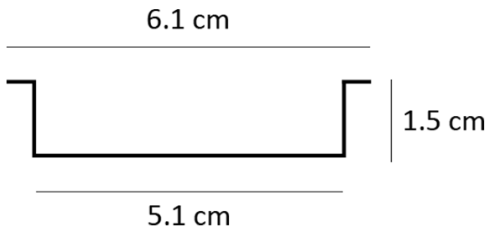

## פרופיל סקיני 50 שקוע

	סעיף
	קוד תבנית
סקיני 50 שקוע	דגם
	מיקום
D: 51/61 mm H: 15 mm אורך: לפי דרישה	מידות מ"מ
אלומניום	חומר גוף
PC	חומר עדשה
לבן	גימור
IP-20	רמת אטימות (IP)
DURIS® S SERIES 2835	מקור האור
L70>60,000 Hrs@85°C (10,000)	אורך חיים LM-80 IES TM-21-11
220V-240V.....198 ÷ 264V	מתח הפעלה
לבחירה 3000K/4000K/6000K	טמפ' צבע
אלומניום	רפלקטור
TCI	ציוד הפעלה (דרייבר)
PF>0,95	PF
RIPPLE≥ 3%	Flicker Rate
  	סימונים
EN 50172 (VDE 0108) EN 55015 EN 6100-3-2 EN 61347-1 EN 61347-2-13 EN 61547	תקנים
50,000 שעות	אורך חיים
137 lm/w	שטף אור
45W/m	הספק (למטר)
120°	זווית הארה
>90	CRI
RG-0	תקן פוטוביולוגי IEC 62778