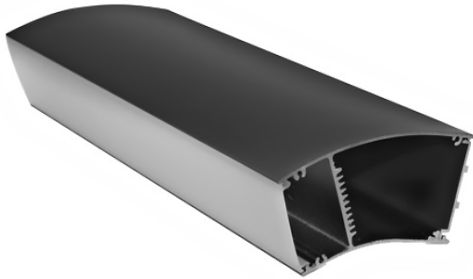

פרופיל פס דין

	סעיף
	קוד תבנית
פרופיל פס דין	דגם
	מיקום
D: 70/95 mm H: 44 mm אורך: לפי דרישה	מידות מ"מ
אלומיניום	חומר גוף
PC	חומר עדשה
אלומיניום/לבן/שחור	גימור
IP-20	רמת אטימות (IP)
DURIS® S SERIES 2835 OSRAM	מקור האור
L70>60,000 Hrs@85°C (10,000)	אורך חיים LM-80 IES TM-21-11
220V-240V.....198 ÷ 264V	מתח הפעלה
לבחירה 3000K/4000K/6000K	טמפ' צבע
אלומיניום	רפלקטור
TCI	ציוד הפעלה (דרייבר)
PF>0,95	PF
RIPPLE≥ 3%	Flicker Rate
VS	סימונים
EN 50172 (VDE 0108) EN 55015 EN 6100-3-2 EN 61347-1 EN 61347-2-13 EN 61547	תקנים
50,000 שעות	אורך חיים
137 lm/w	שטף אור
60W/m	הספק (למטר)
120°	זווית הארה
>90	CRI
RG-0	תקן פוטוביולוגי IEC 62778