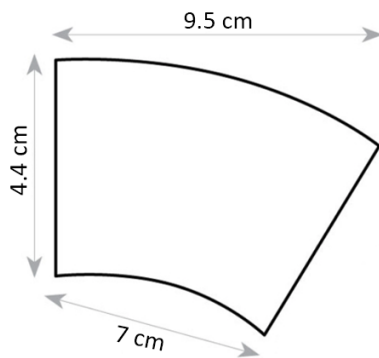

פרופיל פס דין

	סעיף
	קוד תבנית
פרופיל פס דין	דגם
	מיקום
D: 70/95 mm H: 44 mm אורך: לפי דרישה	מידות מ"מ
אלומיניום	חומר גוף
PC	חומר עדשה
אלומיניום/לבן/שחור	גימור
IP-20	רמת אטימות (IP)
DURIS® S SERIES 2835 OSRAM	מקור האור
L70>60,000 Hrs@85°C (10,000)	אורך חיים LM-80 IES TM-21-11
220V-240V.....198 ÷ 264V	מתח הפעלה
לבחירה 3000K/4000K/6000K	טמפ' צבע
אלומיניום	רפלקטור
TCI	ציוד הפעלה (דרייבר)
PF>0,95	PF
RIPPLE≥ 3%	Flicker Rate
VS	סימונים
EN 50172 (VDE 0108) EN 55015 EN 6100-3-2 EN 61347-1 EN 61347-2-13 EN 61547	תקנים
50,000 שעות	אורך חיים
137 lm/w	שטף אור
60W/m	הספק (למטר)
120°	זווית הארה
>90	CRI
RG-0	תקן פוטוביולוגי IEC 62778