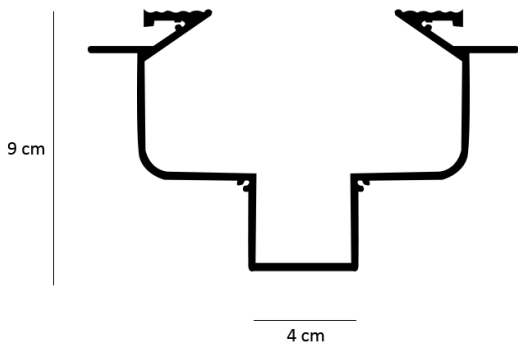

פרופיל פעמון

14.8 cm

	סעיף
	קוד תבנית
פרופיל פעמון	דגם
	מיקום
W: 40/148 mm H: 90 mm אורך: לפי דרישה	מידות מ"מ
אלומניום	חומר גוף
	חומר עדשה
לבחירה - אדריכל	גימור
	רמת אטימות (IP)
	מקור האור
	אורך חיים LM-80 IES TM-21-11
220V-240V.....198 ÷ 264V	מתח הפעלה
	טמפ' צבע
אלומניום	רפלקטור
	ציוד הפעלה (דרייבר)
PF>0,95	PF
RIPPLE≥ 3%	Flicker Rate
	סימונים
EN 50172 (VDE 0108) EN 55015 EN 6100-3-2 EN 61347-1 EN 61347-2-13 EN 61547	התקנים
	אורך חיים
	שטף אור
	הספק (למטר)
	זווית הארה
	CRI
	תקן פוטוביולוגי IEC 62778