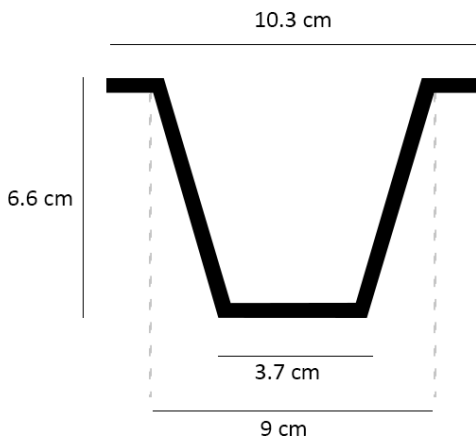

פרופיל טריגון שקוע

| | |
|--|---------------------------------|
| | סעיף |
| | קוד תבנית |
| פרופיל טריגון שקוע | דגם |
| | מיקום |
| D: 37/103 mm H: 66 mm אורך: לפי דרישה | מידות מ"מ |
| אלומניום | חומר גוף |
| PC | חומר עדשה |
| לבן | גימור |
| IP-20 | רמת אטימות (IP) |
| DURIS ® S SERIES 2835 OSRAM | מקור האור |
| L70>60,000 Hrs@85°C (10,000) | אורך חיים LM-80 IES TM-21-11 |
| 220V-240V.....198 ÷264V | מתח הפעלה |
| 3000K/4000K/6000K לבחירה | טמפ' צבע |
| אלומניום | רפלקטור |
| TCI | ציוד הפעלה (דרייבר) |
| PF>0,95 | PF |
| RIPPLE≥ 3% | Flicker Rate |
|    | סימונים |
| EN 50172 (VDE 0108) EN 55015 EN 6100-3-2 EN 61347-1 EN 61347-2-13 EN 61547 | התקנים |
| 50,000 שעות | אורך חיים |
| 137 lm/w | שטף אור |
| 60W/30W/m | הספק (למטר) |
| 120° | זווית הארה |
| >90 | CRI |
| RG-0 | תקן פוטוביולוגי IEC 62778 |